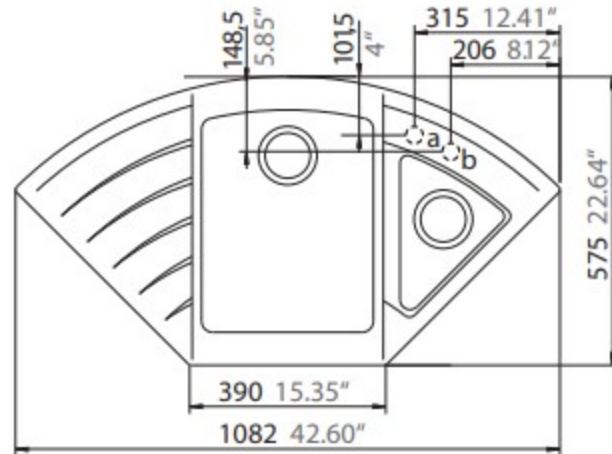

LOTUS C-150

Installation: Von oben / topmount
Ausschnitt / cut-out

Installation: Unterbau / undermount
Ausschnitt / cut-out