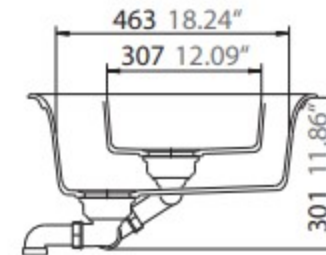

LOTUS C-150

Installation: Von oben / topmount
Ausschnitt / cut-out

Installation: Unterbau / undermount
Ausschnitt / cut-out