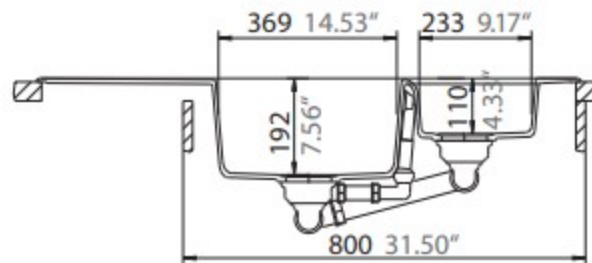

LOTUS C-150

Installation: Von oben / topmount
Ausschnitt / cut-out

Installation: Unterbau / undermount
Ausschnitt / cut-out