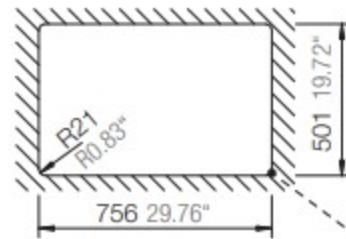

## MONO D-100

Installation: Flächenbündig / flush-mount  
Ausschnitt / cut-out

Detail: Flächenbündig / flush-mount