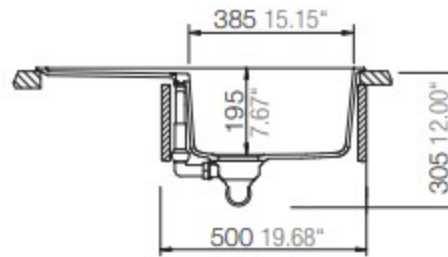

## MONO D-100

Installation: Von oben / topmount  
Ausschnitt / cut-out

Installation: Unterbau / undermount  
Ausschnitt / cut-out

MASSANGABEN / MEASUREMENTS IN MM / INCH