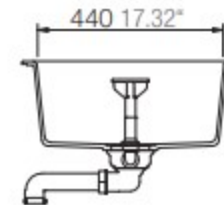

## MONO D-100

Installation: Von oben / topmount  
Ausschnitt / cut-out

Installation: Unterbau / undermount  
Ausschnitt / cut-out

MASSANGABEN / MEASUREMENTS IN MM / INCH