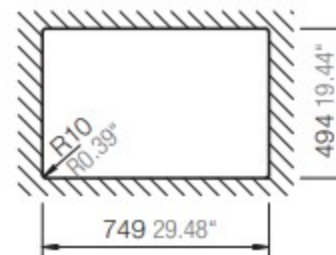

## MONO D-100

Installation: Von oben / topmount  
Ausschnitt / cut-out

Installation: Unterbau / undermount  
Ausschnitt / cut-out

MASSANGABEN / MEASUREMENTS IN MM / INCH