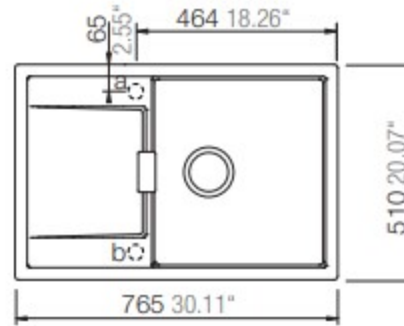

## MONO D-100

Installation: Von oben / topmount  
Ausschnitt / cut-out

Installation: Unterbau / undermount  
Ausschnitt / cut-out

MASSANGABEN / MEASUREMENTS IN MM / INCH