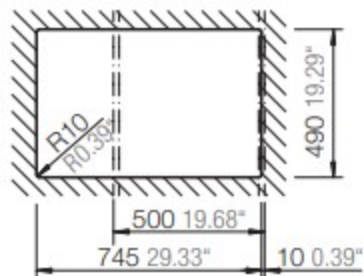

## MONO D-100

Installation: Von oben / topmount  
Ausschnitt / cut-out

Installation: Unterbau / undermount  
Ausschnitt / cut-out

MASSANGABEN / MEASUREMENTS IN MM / INCH