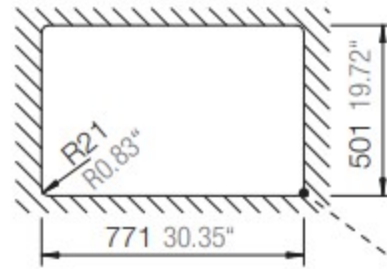

MONO D-100XS

Installation: Flächenbündig / flush-mount
 Ausschnitt / cut-out

Detail: Flächenbündig / flush-mount