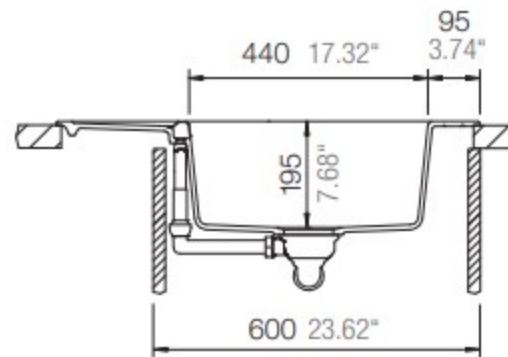

CRISTADUR®

MONO D-100XS

Installation: Von oben / topmount
Ausschnitt / cut-out

Installation: Unterbau / undermount
Ausschnitt / cut-out