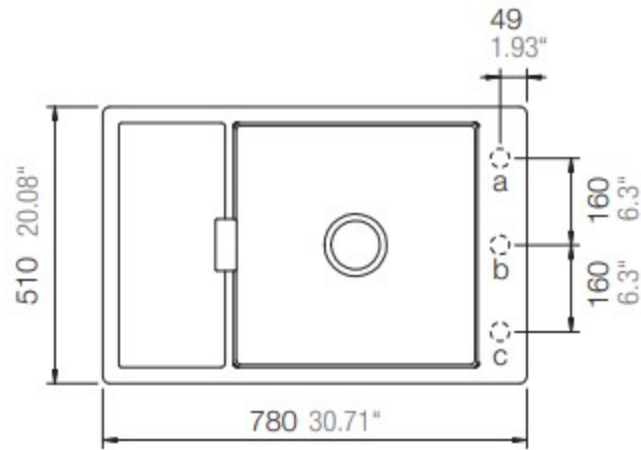

CRISTADUR®

MONO D-100XS

Installation: Von oben / topmount
Ausschnitt / cut-out

Installation: Unterbau / undermount
Ausschnitt / cut-out