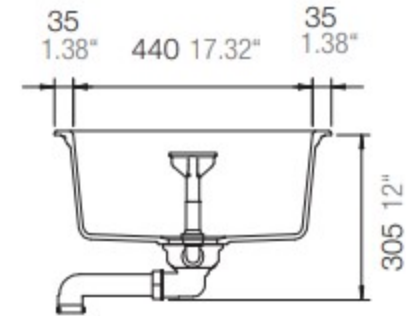

CRISTADUR®

MONO D-100XS

Installation: Von oben / topmount
Ausschnitt / cut-out

Installation: Unterbau / undermount
Ausschnitt / cut-out