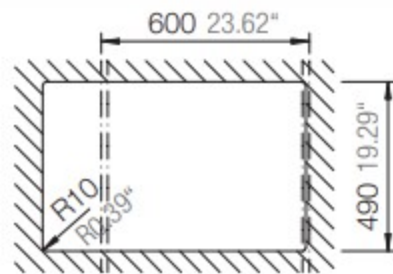

CRISTADUR®

MONO D-100XS

Installation: Von oben / topmount
Ausschnitt / cut-out

Installation: Unterbau / undermount
Ausschnitt / cut-out